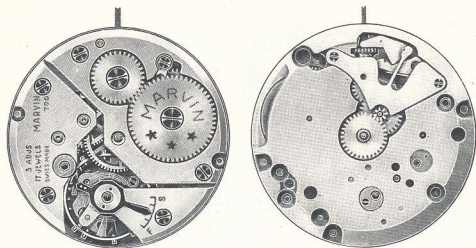

Cal. 700

13''' diam. 29,40 mm height hauteur 3,50 mm

CIE DES MONTRES MARVIN S.A.

MARVIN WATCH CO LTD.